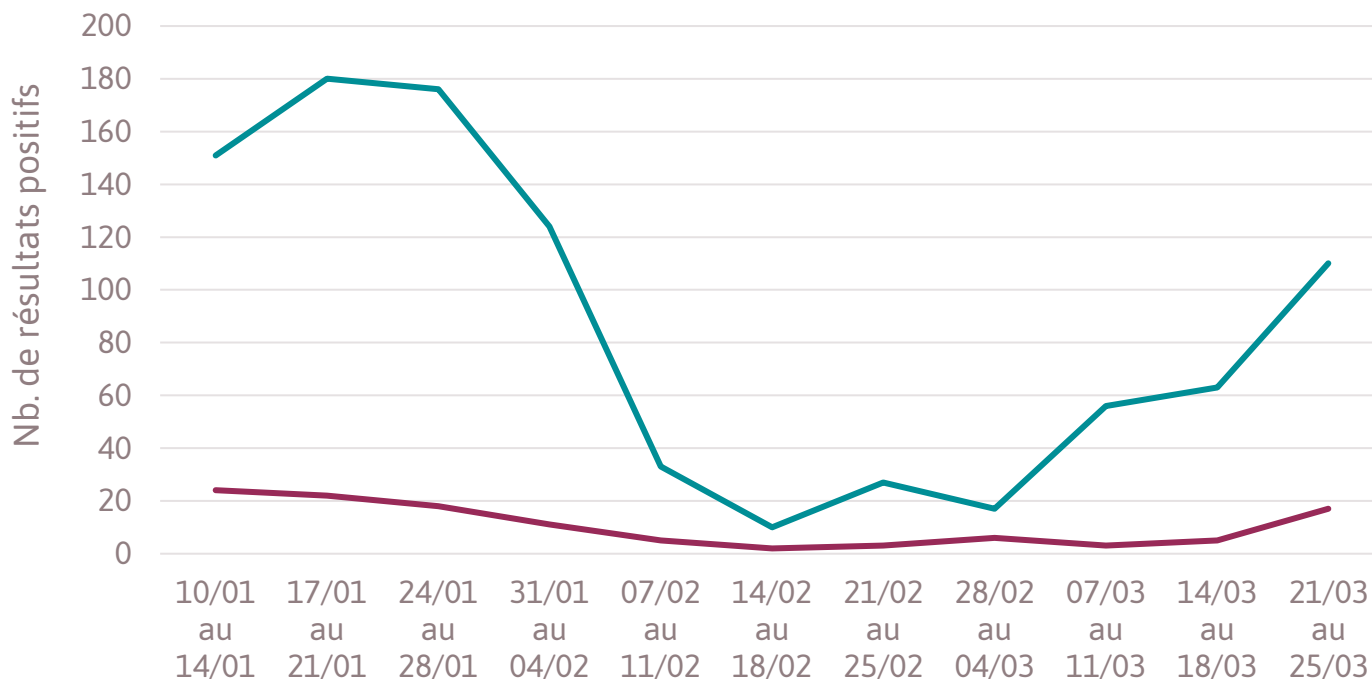

Rapport de situation

Impact du Covid-19 sur les absences

TESTS POSITIFS

NB. ELEVES

Maternelle	2
Elémentaire	31
Collège	35
Lycée	42

TOTAL 110

MEMBRES DU
PERSONNEL

TOTAL 17

Rapport de situation

Impact du Covid-19 sur les absences

Evolution du nombre de tests positifs

— Nombre d'élèves

— Nombre de membres du personnel